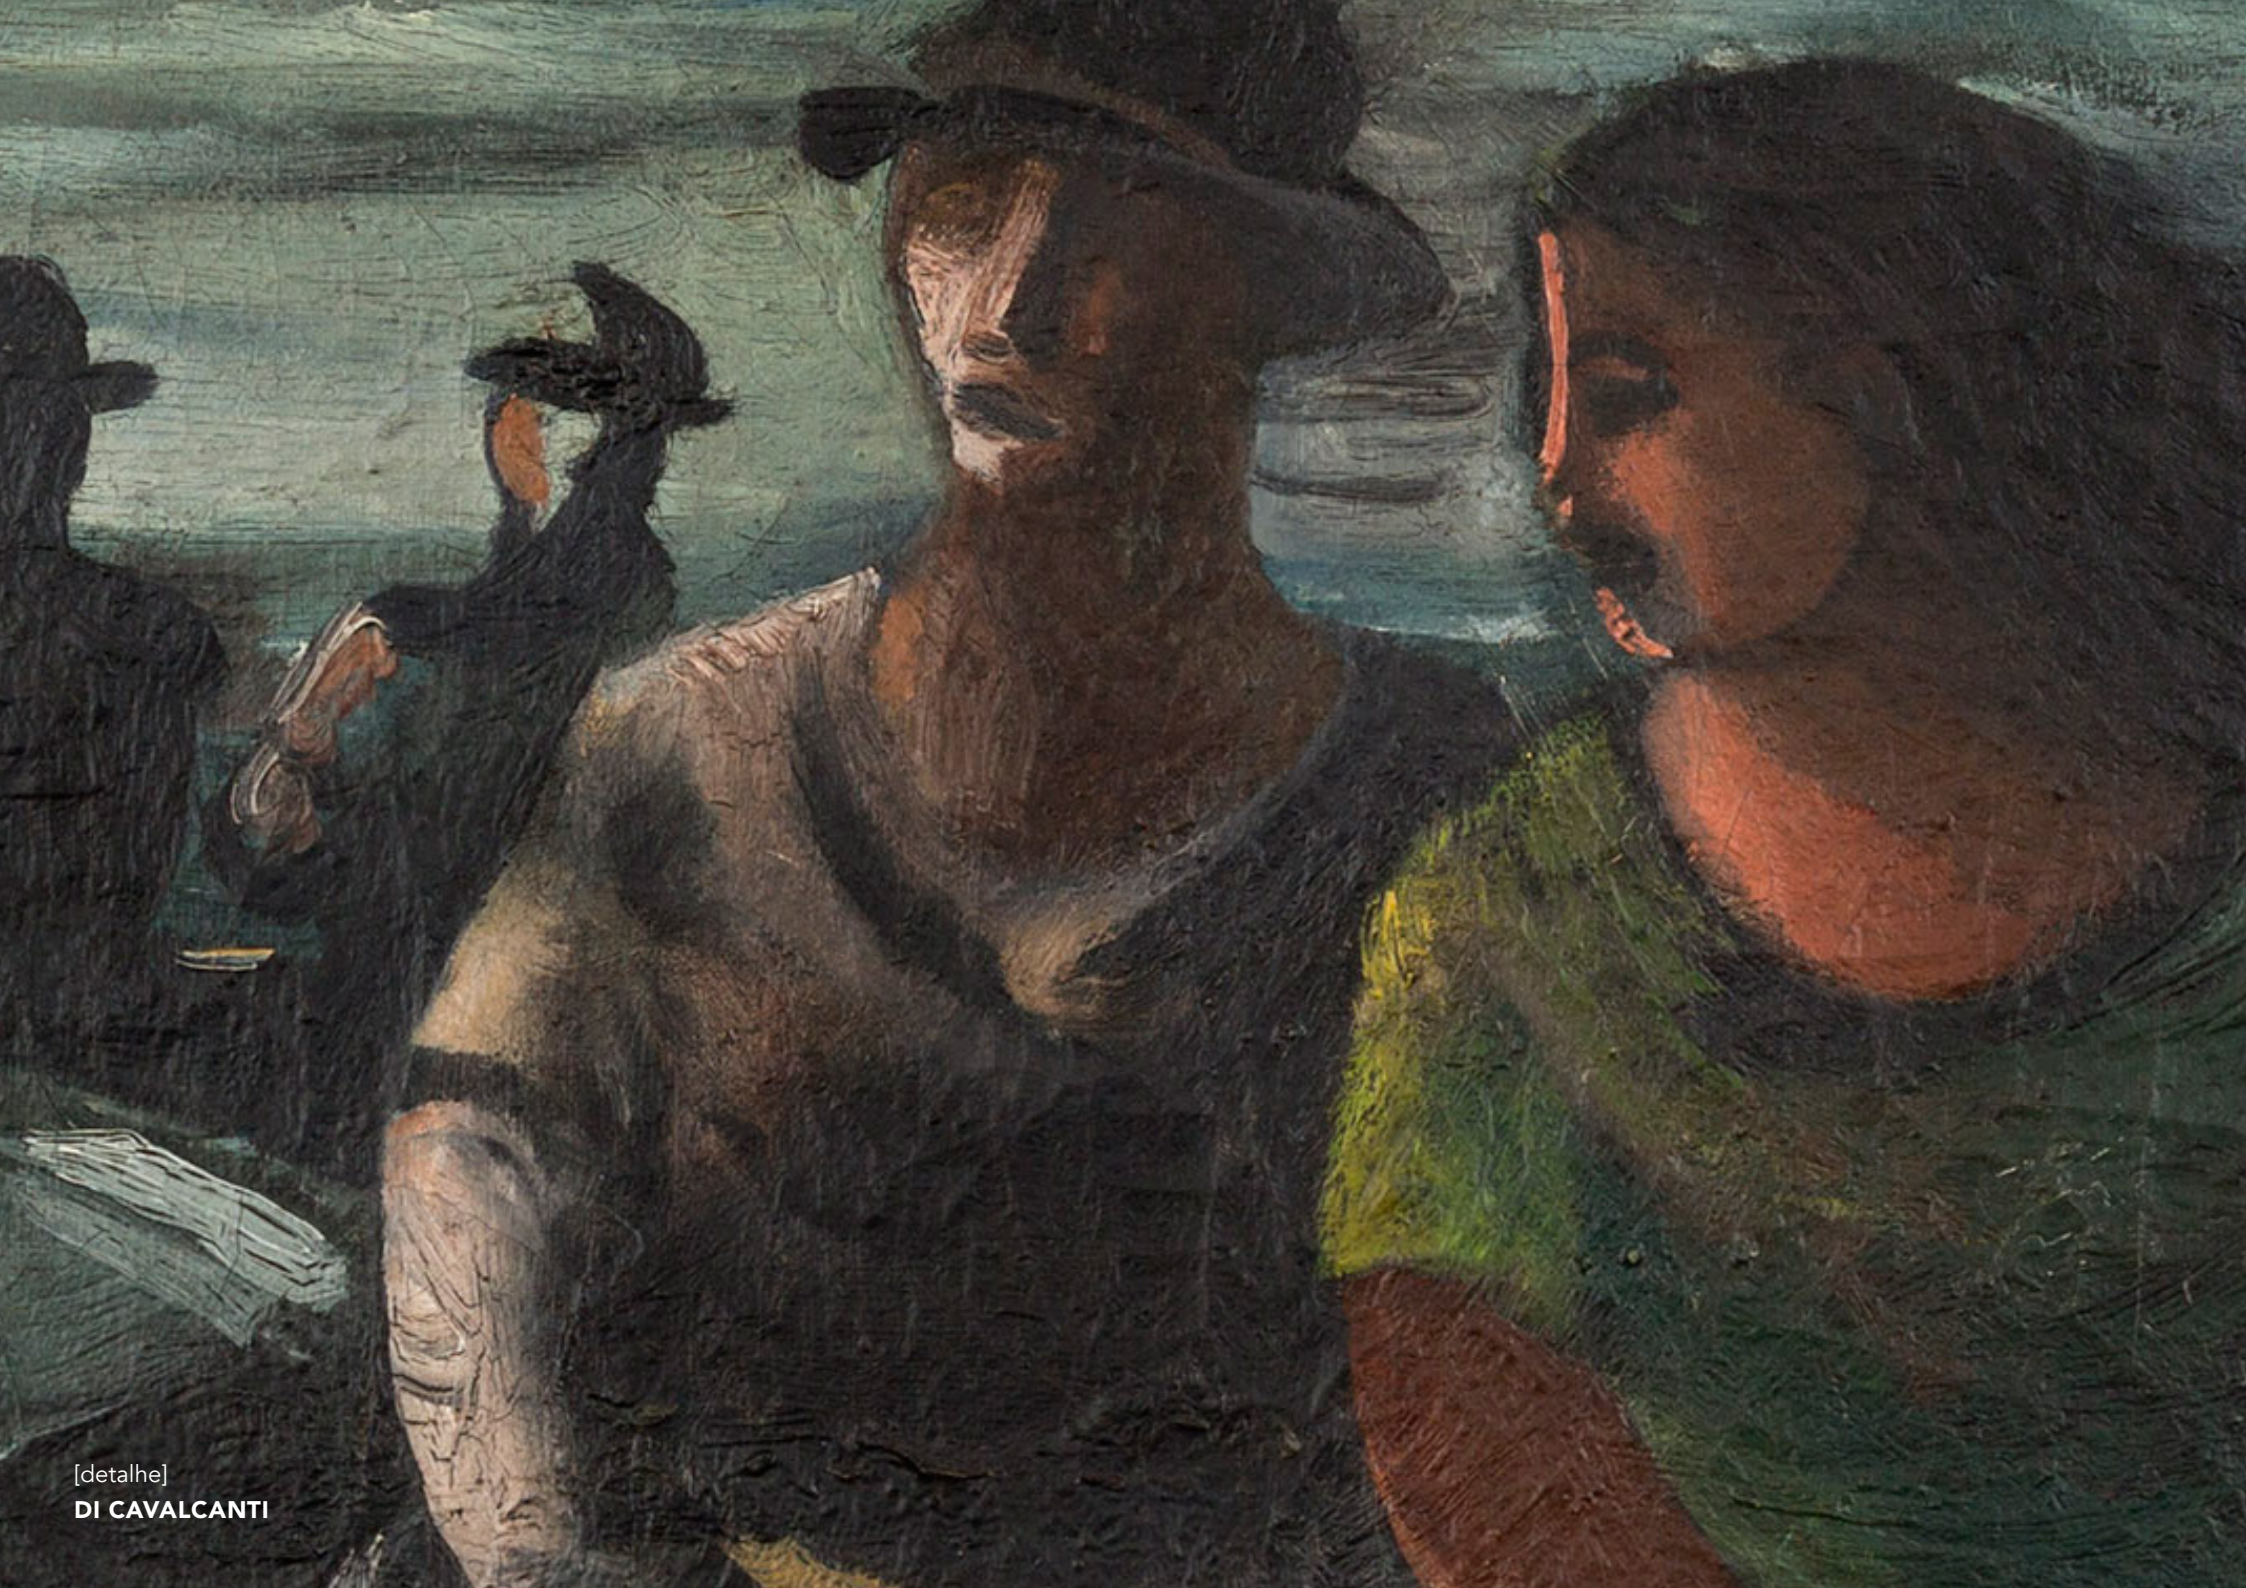

Almeida & Dale

STAND B1 [8 A 12 DE SETEMBRO, 11ª EDIÇÃO, 2021]

ARTRIO

ALBERTO DA VEIGA GUIGNARD

Natureza morta com bananas

1936, óleo sobre tela, 76 × 76 cm

[detalhe]

ALBERTO DA VEIGA GUIGNARD

ALBERTO DA VEIGA GUIGNARD

Noite de São Pedro

1961, óleo sobre aglomerado de madeira, 46 x 27 cm

[detalhe]

ALBERTO DA VEIGA GUIGNARD

CANDIDO PORTINARI

Espantalho

1940, óleo sobre tela, 46 x 38 cm

CANDIDO PORTINARI

Colheita de café

1958, óleo sobre madeira, 60 x 73 cm

CANDIDO PORTINARI
Colheita de Mel de Abelha Indígena
1958, óleo sobre madeira, 60 × 73 cm

[detalhe]
CANDIDO PORTINARI

CICERO DIAS

Casal

1930, óleo sobre tela, 56 × 46,5 cm

DI CAVALCANTI

Pescadores no porto

1940, óleo sobre tela, 45 × 55,5 cm

[detalhe]
DI CAVALCANTI

DJANIRA DA MOTTA E SILVA

Sem título

1948, óleo sobre tela, 73 x 60 cm